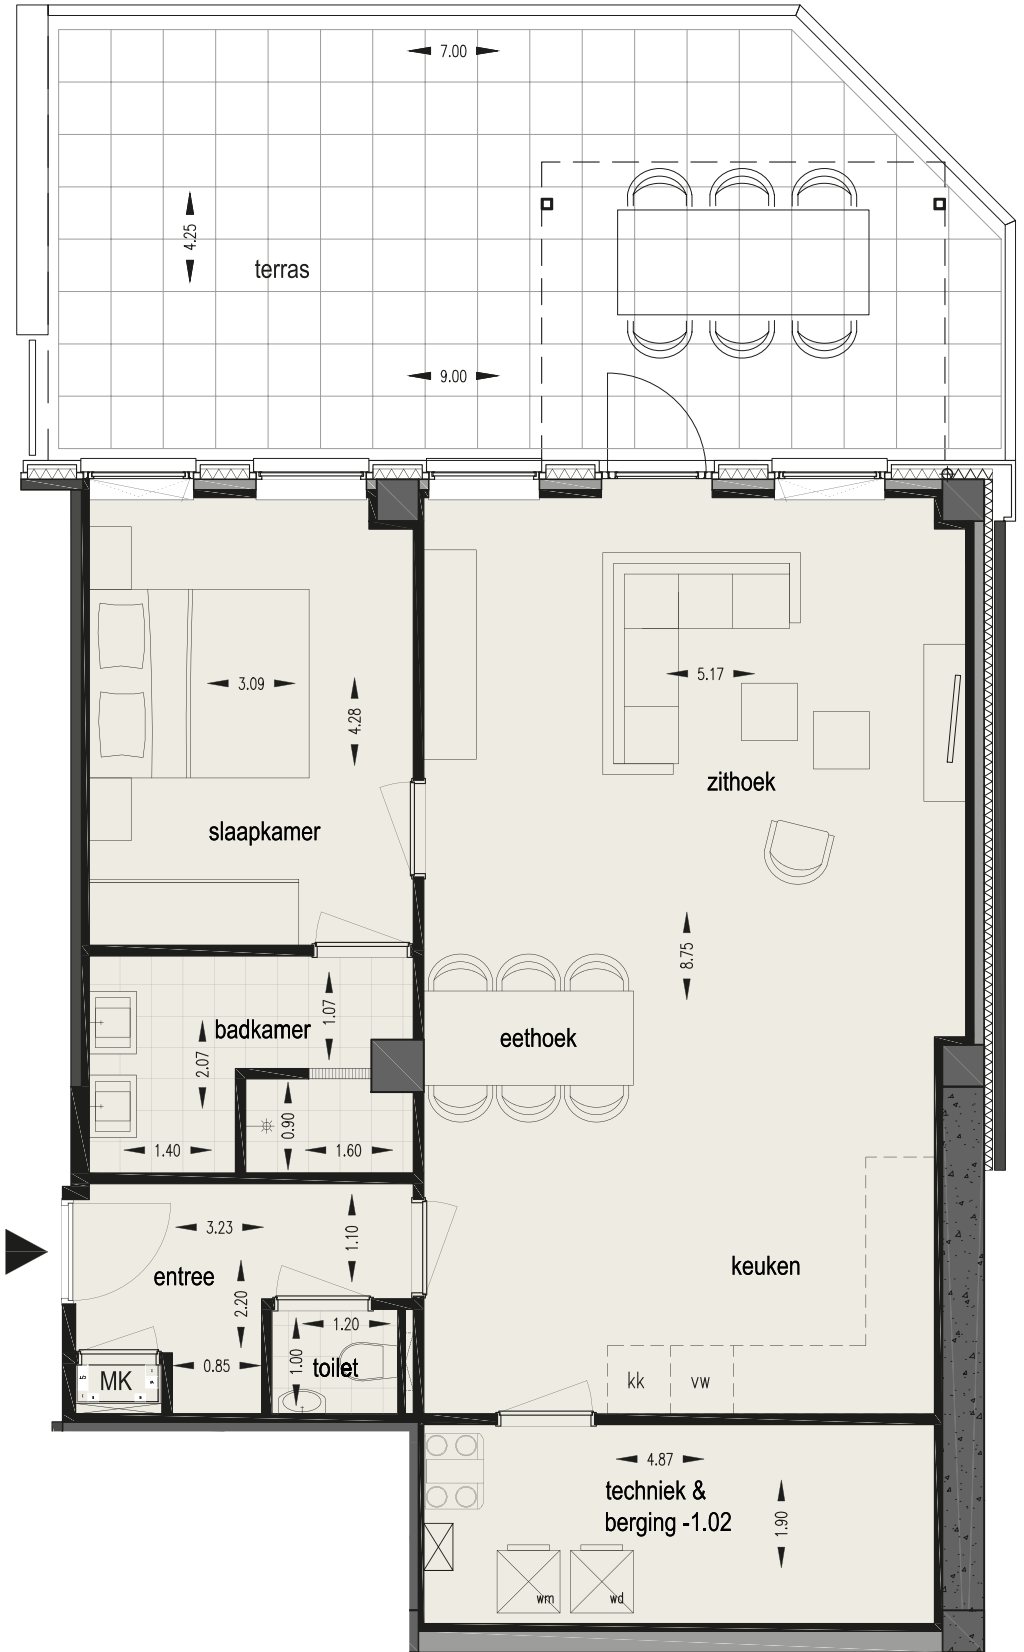

- ▲ = Entree appartement    MK = Meterkast    kk = Opstelplaats koelkast    vw = Opstelplaats vaatwasser    ■ = Bestaande kolom, beton
- = Bestaande kolom, staal    ☒ = Warmteterugwin unit    ☒ = CV ketel    ☒ = Opstelplaats wasmachine en -droger

# Appartement -1.02

SOUTERRAIN