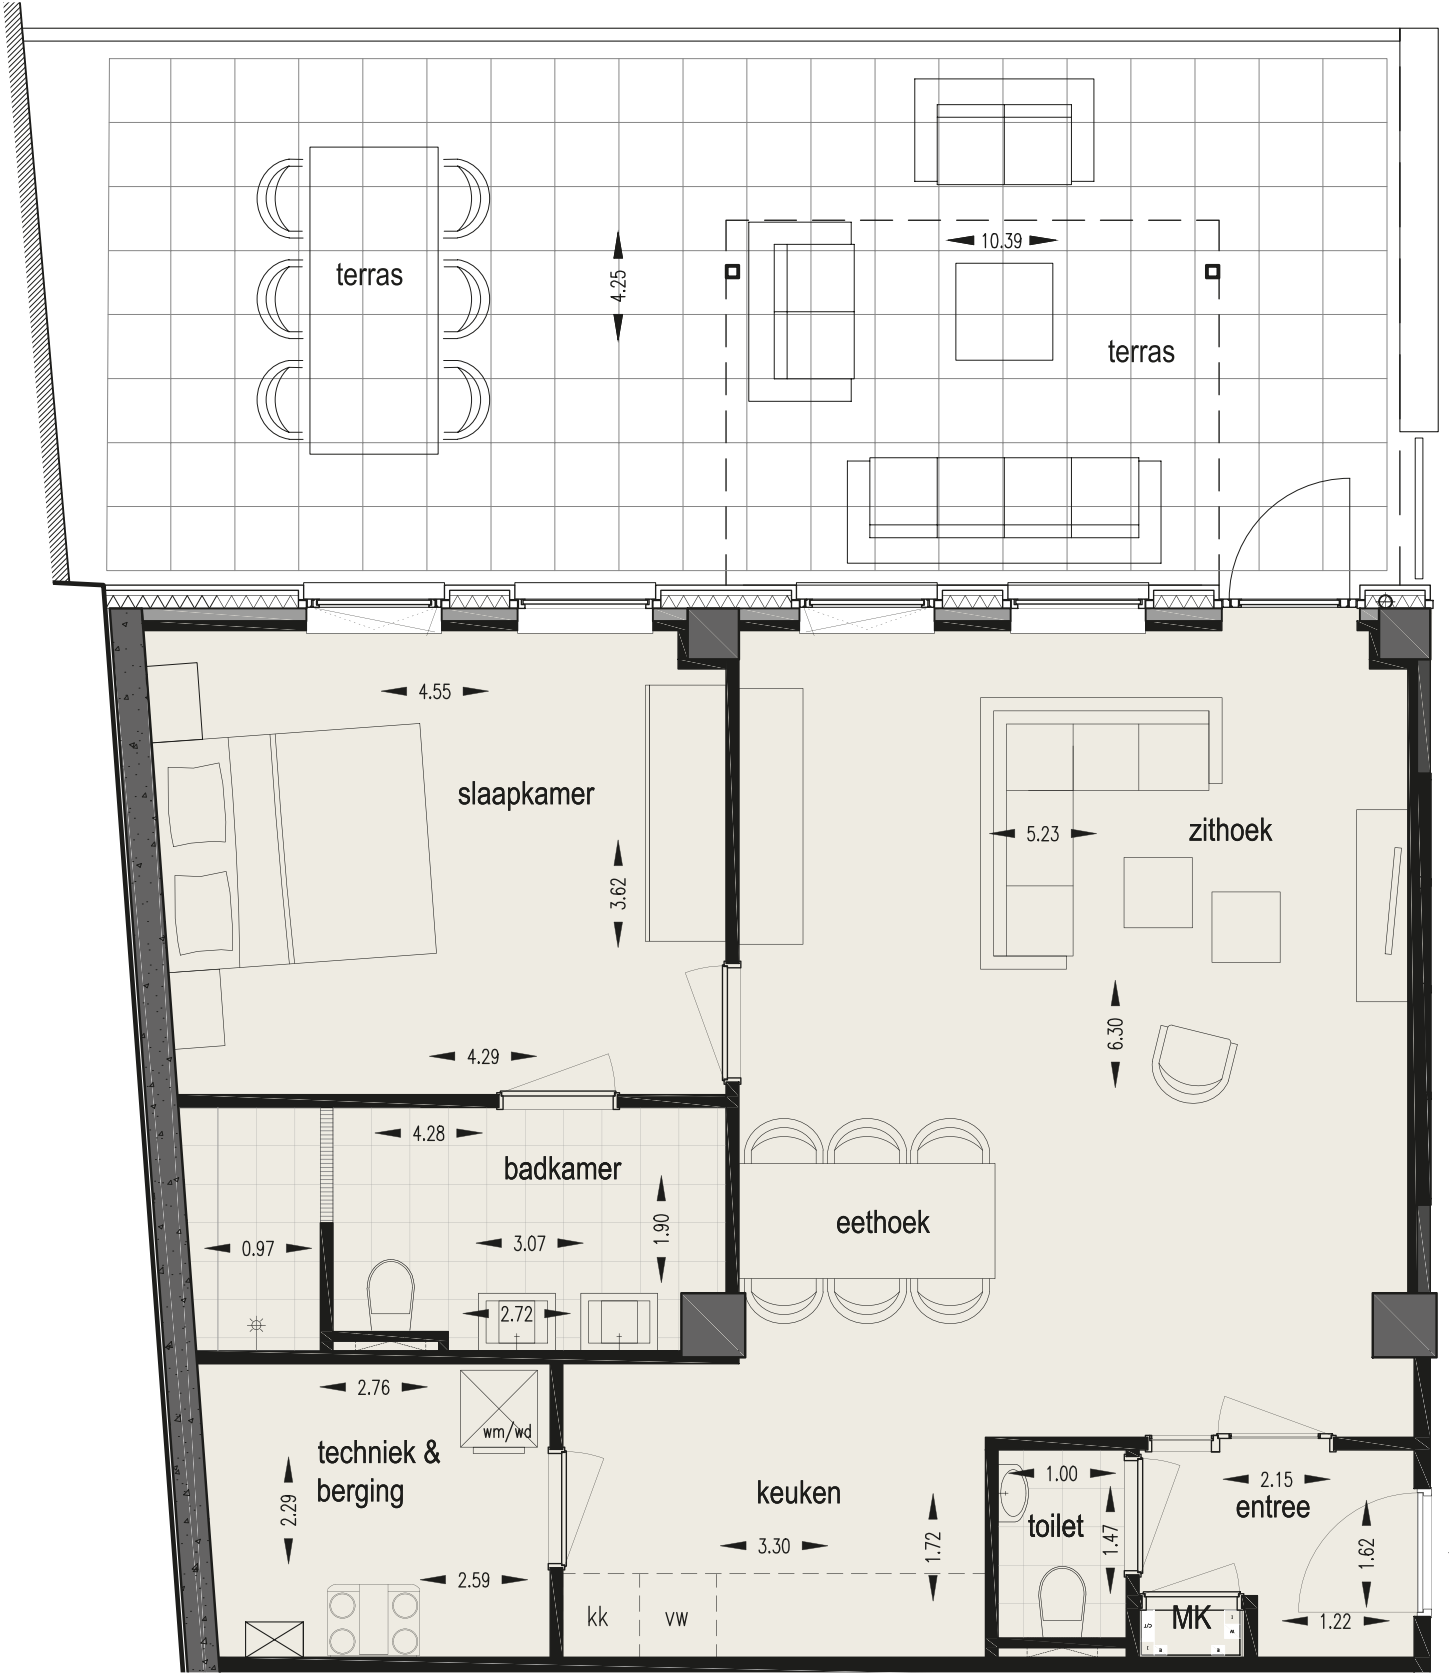

- ▲ = Entree appartement MK = Meterkast kk = Opstelplaats koelkast vw = Opstelplaats vaatwasser ■ = Bestaande kolom, beton
- = Bestaande kolom, staal ☒ = Warmteterugwin unit ☒ = CV ketel ☒ = Opstelplaats wasmachine en -droger

Appartement -1.01

SOUTERRAIN