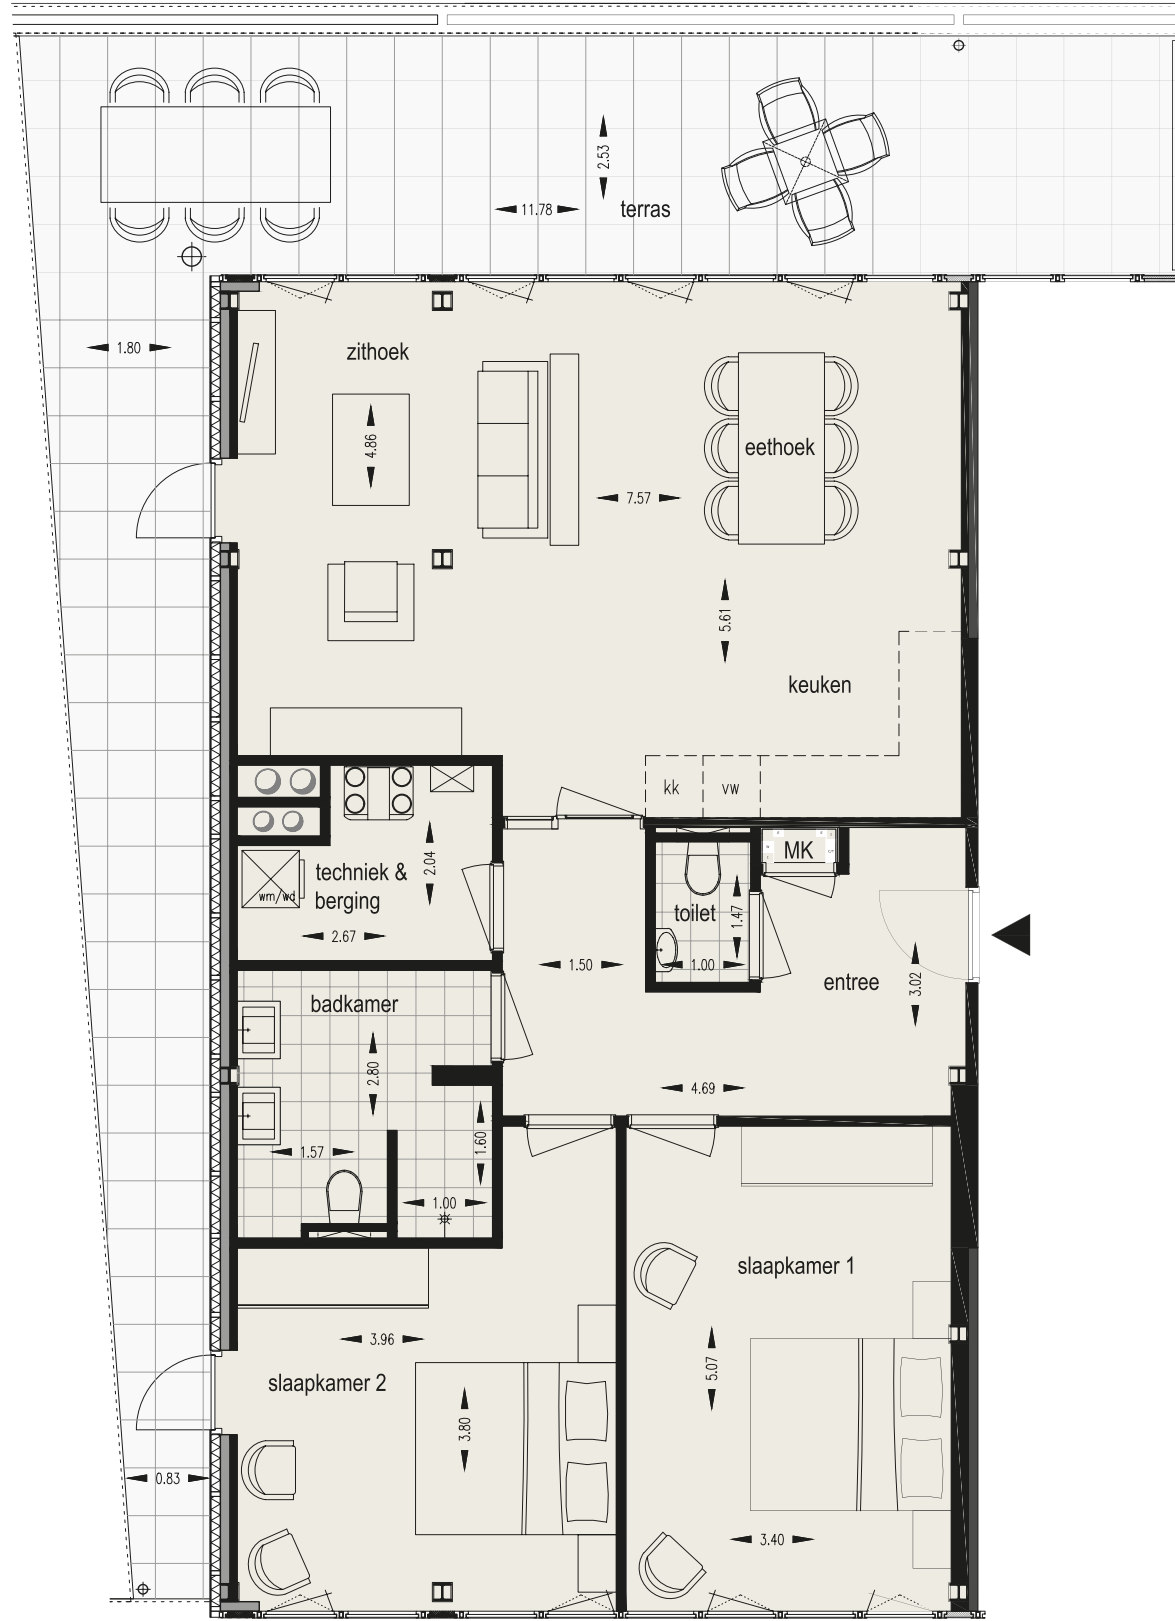

▲ = Entree appartement MK = Meterkast kk = Opstelplaats koelkast vw = Opstelplaats vaatwasser ■ = Bestaande kolom, beton

■ = Bestaande kolom, staal ☒ = Warmteterugwin unit ☒ = CV ketel ☒ = Opstelplaats wasmachine en -droger

Appartement 3.01

VERDIEPING 3